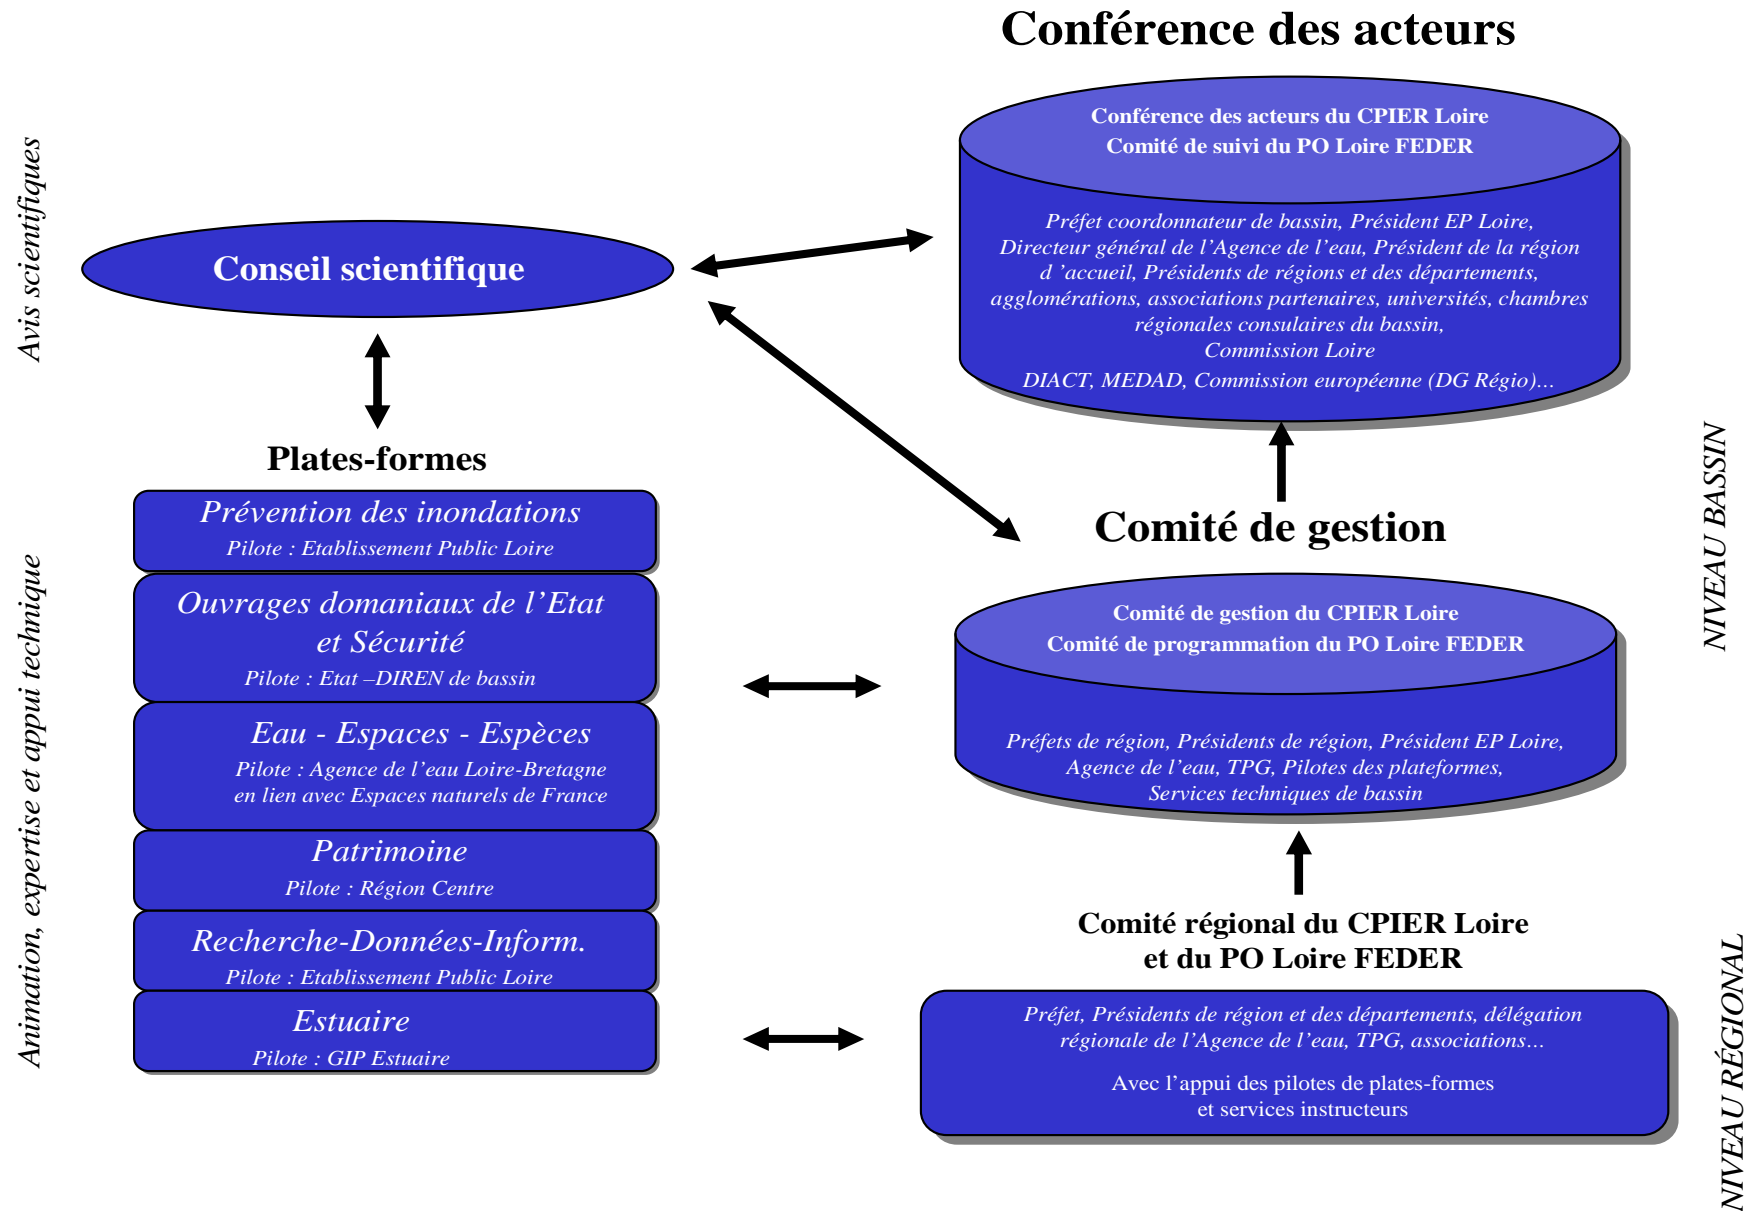

- Une stratégie
- Deux outils de mise en œuvre
 - **le CPIER**
 - **le PO plurirégional FEDER**

Eau, Espaces, Espèces

Agence de l'Eau Loire Bretagne avec l'appui d'Espaces Naturels de France

- Une plate-forme/grand projet du CPIER
- Deux mesures spécifiques dans le PO Loire
 - **Actions innovantes sur les espaces de mobilité et têtes de bassin**
 - **Sauvegarde des poissons grands migrateurs**
- Un axe du PO pour soutenir recherche et données

Un schéma de gouvernance conciliant approche
de bassin et niveau territorial

Schéma de gouvernance du Plan Loire Grandeur Nature

Schéma d'instruction du Plan Loire Grandeur Nature

Le montage des dossiers

Un dossier unique pour un projet

- Utiliser le dossier type de demande
 - le projet : maître d'ouvrage, présentation de l'opération, calendrier de réalisation
 - la justification du coût
 - le porteur de projet (statuts, budget, délibération)
 - les indicateurs d'évaluation