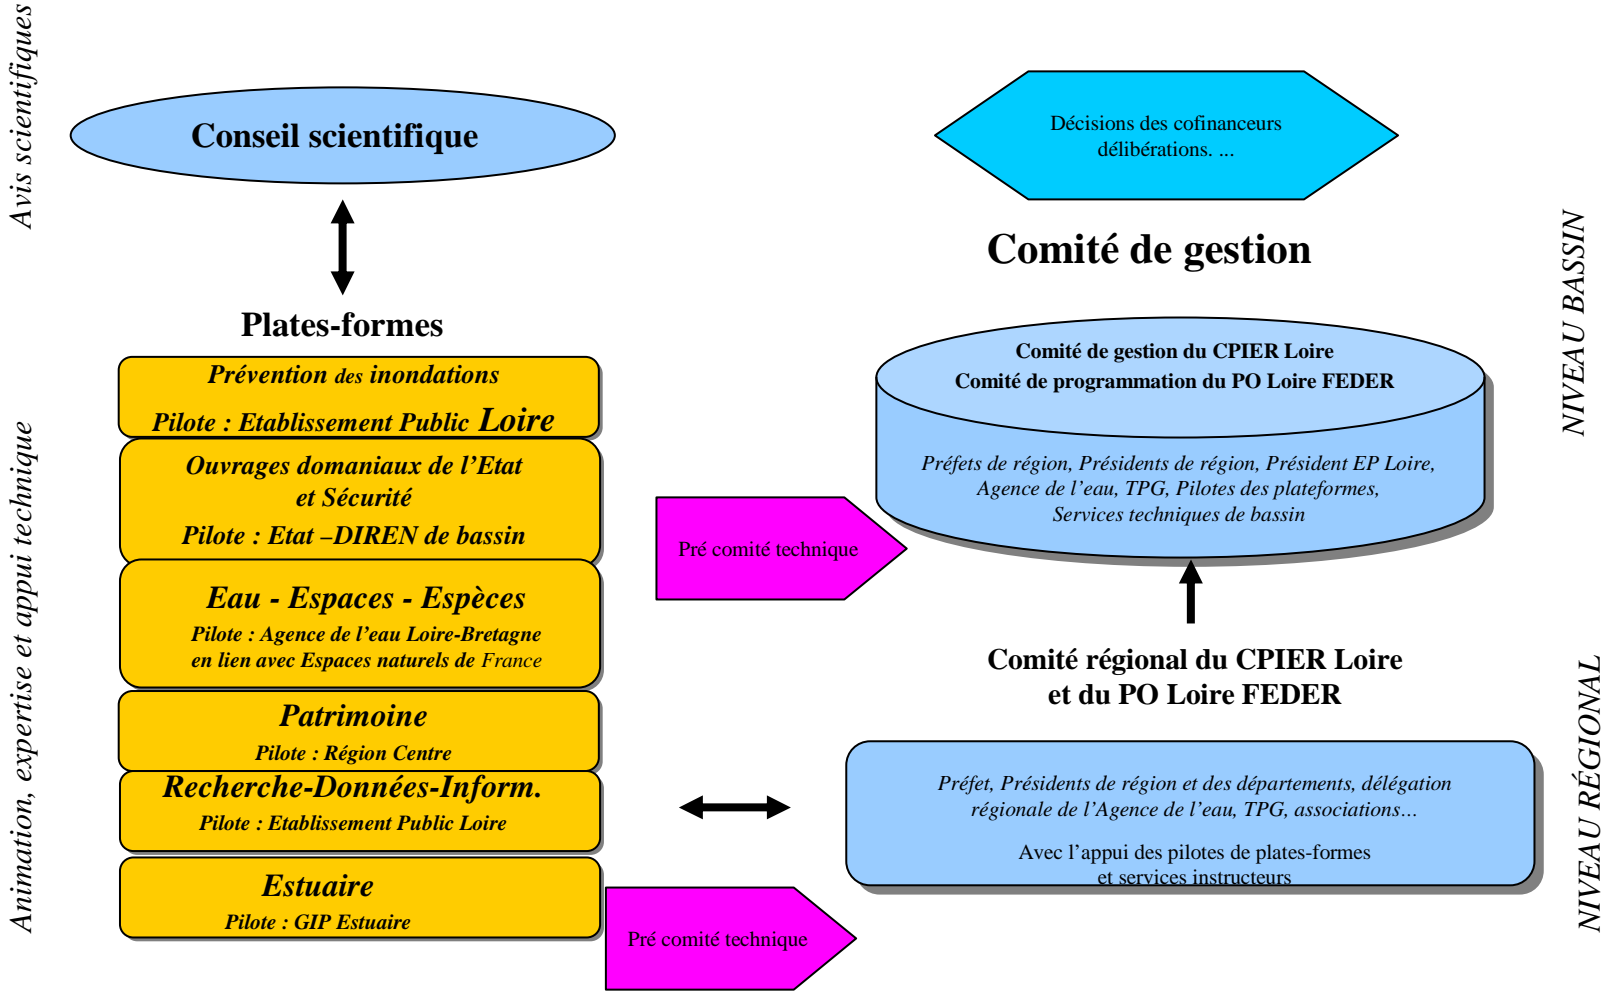

- Une stratégie
- Deux outils de mise en œuvre
 - **le CPIER**
 - **le PO plurirégional FEDER**

Eau, Espaces, Espèces

Agence de l'Eau Loire Bretagne avec l'appui d'Espaces Naturels de France

- Une plate-forme/grand projet du CPIER
- Deux mesures spécifiques dans le PO Loire
 - **Actions innovantes sur les espaces de mobilité et têtes de bassin**
 - **Sauvegarde des poissons grands migrateurs**
- Un axe du PO pour soutenir recherche et données

Un schéma de gouvernance conciliant approche
de bassin et niveau territorial

Schéma de gouvernance du Plan Loire Grandeur Nature

Schéma d'instruction du Plan Loire Grandeur Nature

Le montage des dossiers

Un dossier unique pour un projet

- Utiliser le dossier type de demande
 - le projet : maître d'ouvrage, présentation de l'opération, calendrier de réalisation
 - la justification du coût
 - le porteur de projet (statuts, budget, délibération)
 - les indicateurs d'évaluation