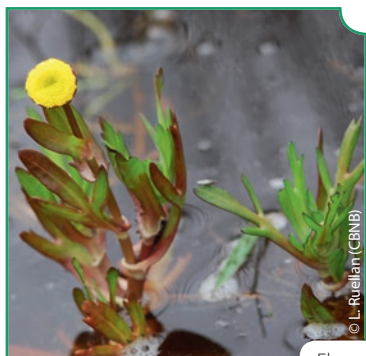

Cotule pied de corbeau

(Astéracées)

Cotula coronopifolia L.

Plante herbacée vivace, originaire d'Afrique du Sud, formant des touffes de 10 à 20 cm de haut.

© L. Ruellan (CBNB)

Fleur

Capitule de fleurs jaunes ressemblant à un bouton jaune

Petits fruits secs (akènes)

© W. Siegmund

Tige et feuilles

Tige verte à marques rougeâtres

Feuilles vertes, semi-grasses, vernissées, lancéolées, entières pour les supérieures, découpées en lobe pour les inférieures

Fruits disséminés par le vent et l'eau.

Habitats

Zones humides sableuses, vaseuses, tourbeuses et saumâtres.

Confusions possibles

- Pas de confusion possible.