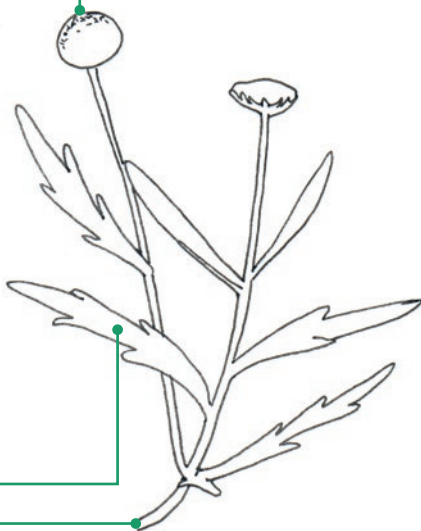

Cotule pied de corbeau

(Astéracées)

Cotula coronopifolia L.

Plante herbacée vivace, originaire d'Afrique du Sud, formant des touffes de 10 à 20 cm de haut.

© L. Ruellan (CBNB)

Fleur

Capitule de fleurs jaunes ressemblant à un bouton jaune

Petits fruits secs (akènes)

© W. Siegmund

Tige et feuilles

Tige verte à marques rougeâtres

Feuilles vertes, semi-grasses, vernissées, lancéolées, entières pour les supérieures, découpées en lobe pour les inférieures