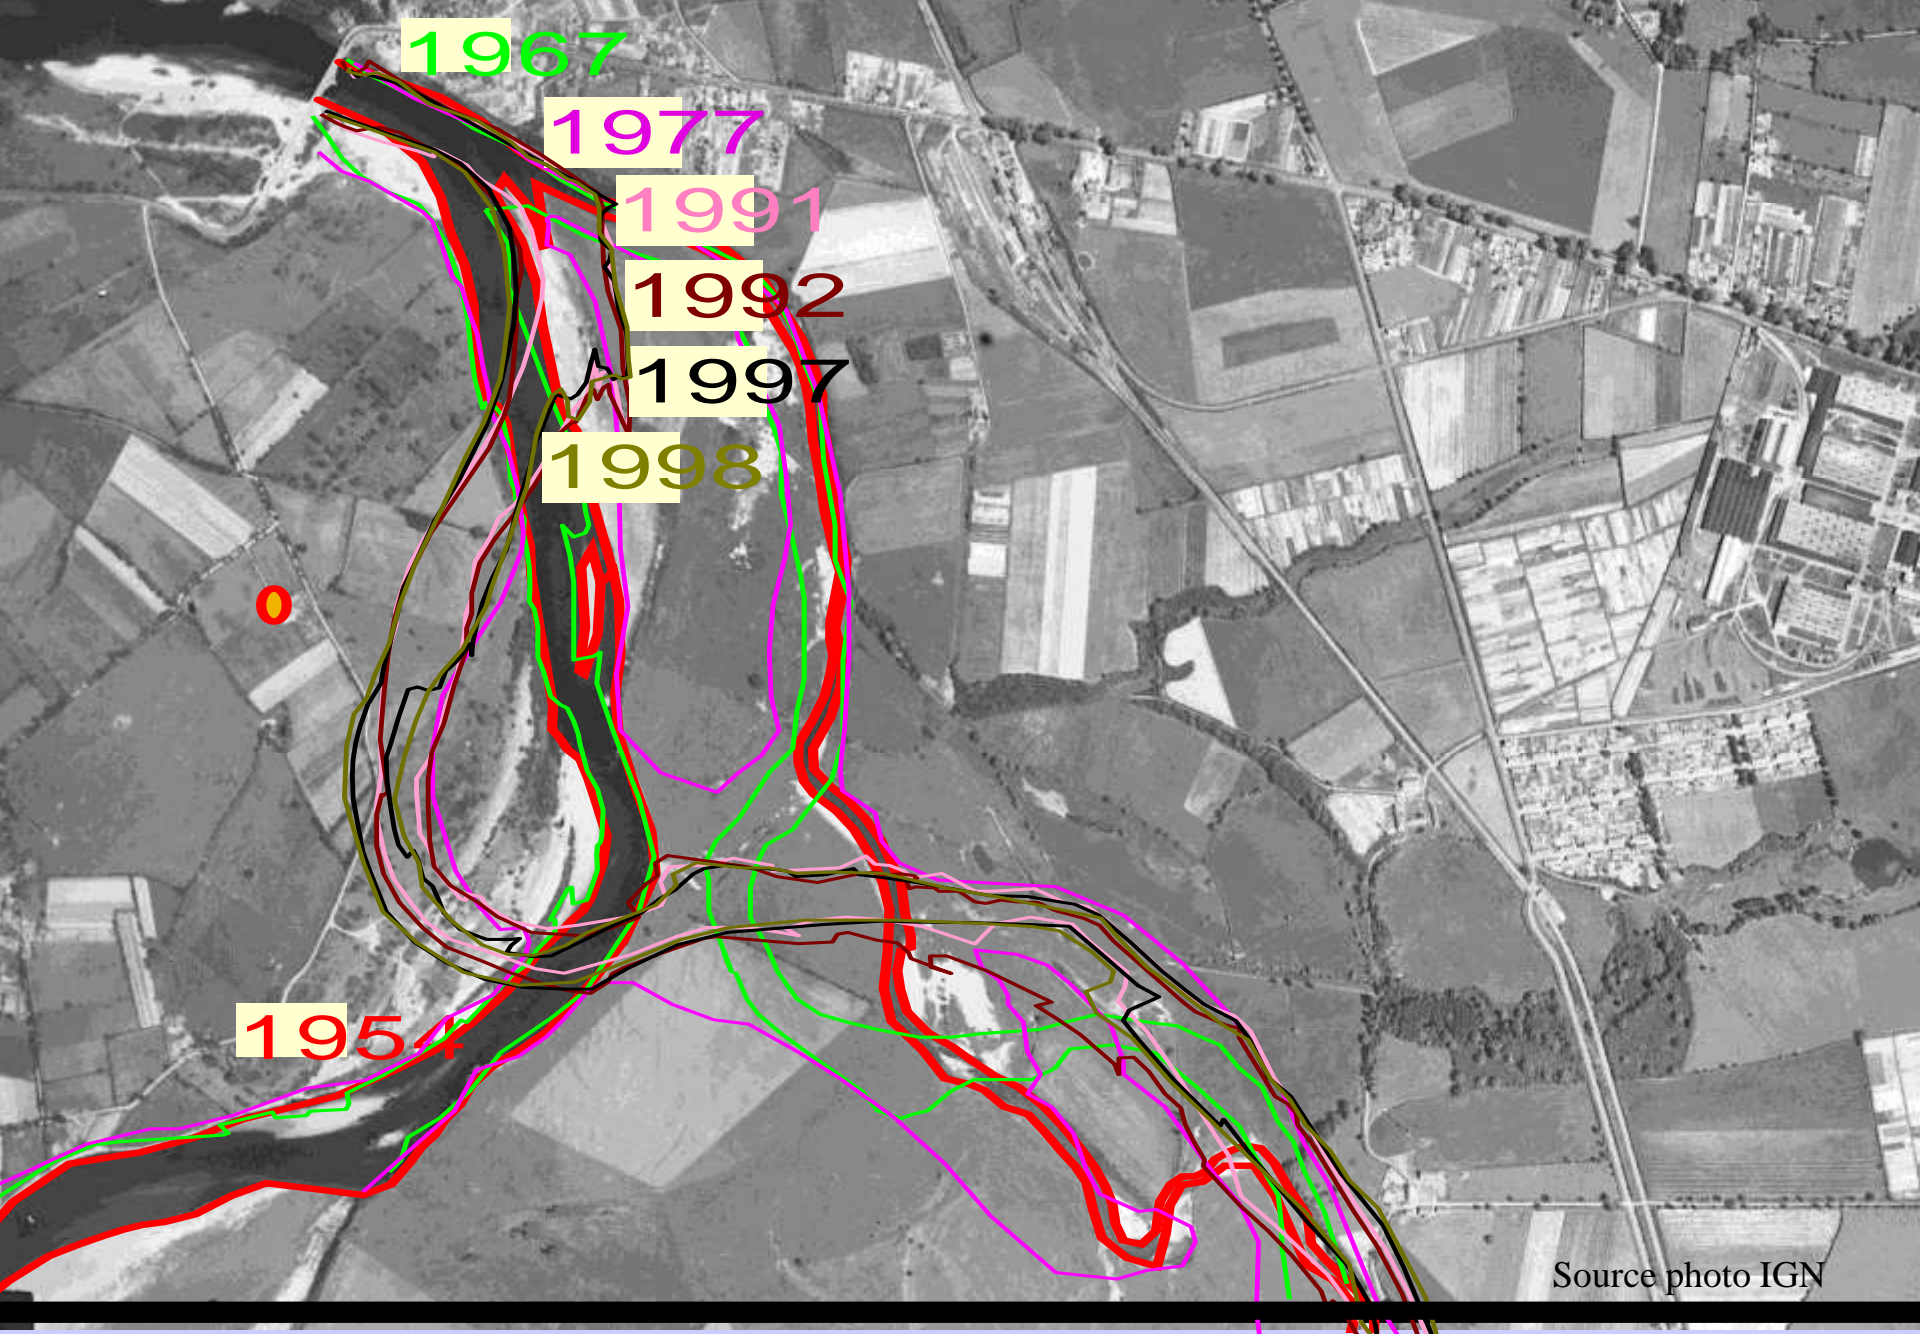

DIRECTION DEPARTEMENTALE DE L'EQUIPEMENT DE LA NIEVRE

service hydrologie et voies navigables

Déplacement du lit de la Loire à BEAULON de 1954 à 1998.

1967

1977

1991

1997

1998